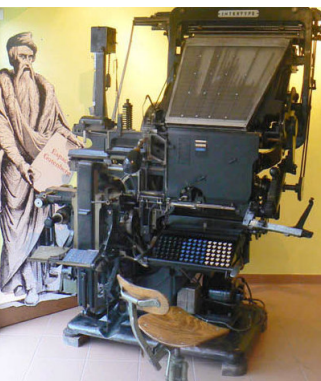

◆ DEUX HEURES : VISITE GUIDEE + ATELIER PEDAGOGIQUE

Atelier pédagogique avec pratique de composition et d'impression typographique personnalisée en manœuvrant la presse à épreuve.

■ **Prix :** + **3,50€ sup./personne. sur tarif une heure**